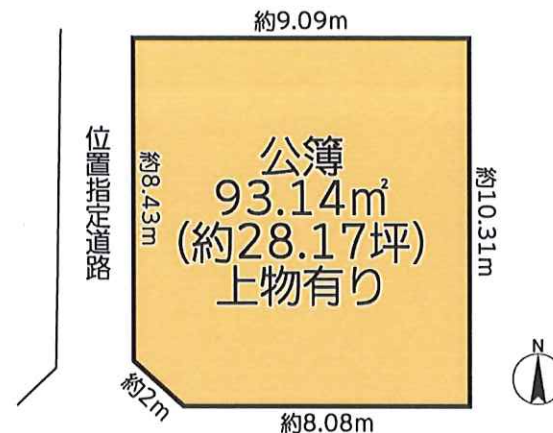

☆中央道調布インター
チェンジ4分(車)
☆2線利用可
西武多摩川線・京王線
☆中央線乗り入れ至便

府中市朝日町
1丁目売地

土地面積：93.14㎡(約28.17坪)公簿

価格**4,670**万円

市道1-101号 幅員5.26m

歩道

☆緑と公園!!
☆日当り良好!閑静住宅街

Life Information

ローソンスリーエフ府中朝日町一丁目店...264m 白糸さくらんぼ保育園...192m
ウエルシア府中白糸台店...416m 白糸台小学校...1.1km
府中白糸台郵便局...811m 府中第二中学校...1.2km
府中白糸台幼稚園...976m

【物件概要】

- ◆所在地：東京都府中市朝日町1丁目32-114
- ◆交通：西武多摩川線「白糸台」駅徒歩10分
京王線「武蔵野台」駅徒歩13分
- ◆土地面積：93.14㎡(約28.17坪)公簿
- ◆用途地域：第1種低層住居専用地域
- ◆建ぺい率：40% ◆容積率：80%
- ◆公法制限：第1種高度地区
- ◆接道状況：西位置指定道路(持ち分有り)
：南道路接道確認中
- ◆現況：上物あり