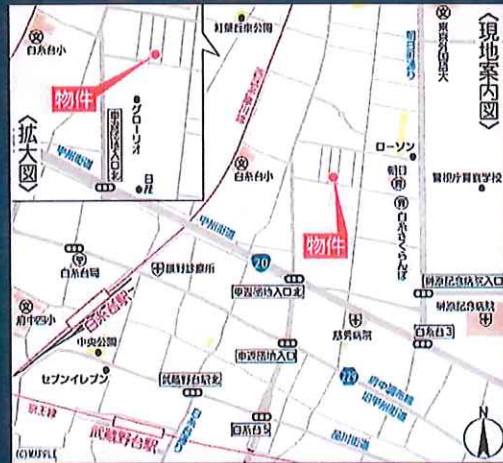

府中市朝日町 1丁目売地

土地面積：93.14㎡(約28.17坪)公簿

価格 **4,670**万円

市道1-101号 幅員5.26m

歩道

☆緑と公園!!
☆日当り良好!閑静住宅街

☆中央道調布インターチェンジ4分(車)
☆2線利用可西武多摩川線・京王線
☆中央線乗り入れ至便

Life Information

ローソンスリーエフ府中朝日町一丁目店...264m 白糸さくらんぼ保育園...192m
ウエルシア府中白糸台店...416m 白糸台小学校...1.1km
府中白糸台郵便局...811m 府中第二中学校...1.2km
府中白糸台幼稚園...976m

【物件概要】

- ◆所在地：東京都府中市朝日町1丁目32-114
- ◆交通：西武多摩川線「白糸台」駅徒歩10分
京王線「武蔵野台」駅徒歩13分
- ◆土地面積：93.14㎡(約28.17坪)公簿
- ◆土地権利：所有権 ◆地目：宅地
- ◆用途地域：第1種低層住居専用地域
- ◆建ぺい率：40% ◆容積率：80%
- ◆公法制限：第1種高度地区
- ◆接道状況：西位置指定道路(持ち分有り)
：南道路接道確認中
- ◆現況：上物あり※平成4年4月築
※図面と現況が異なる場合は現況優先とします。